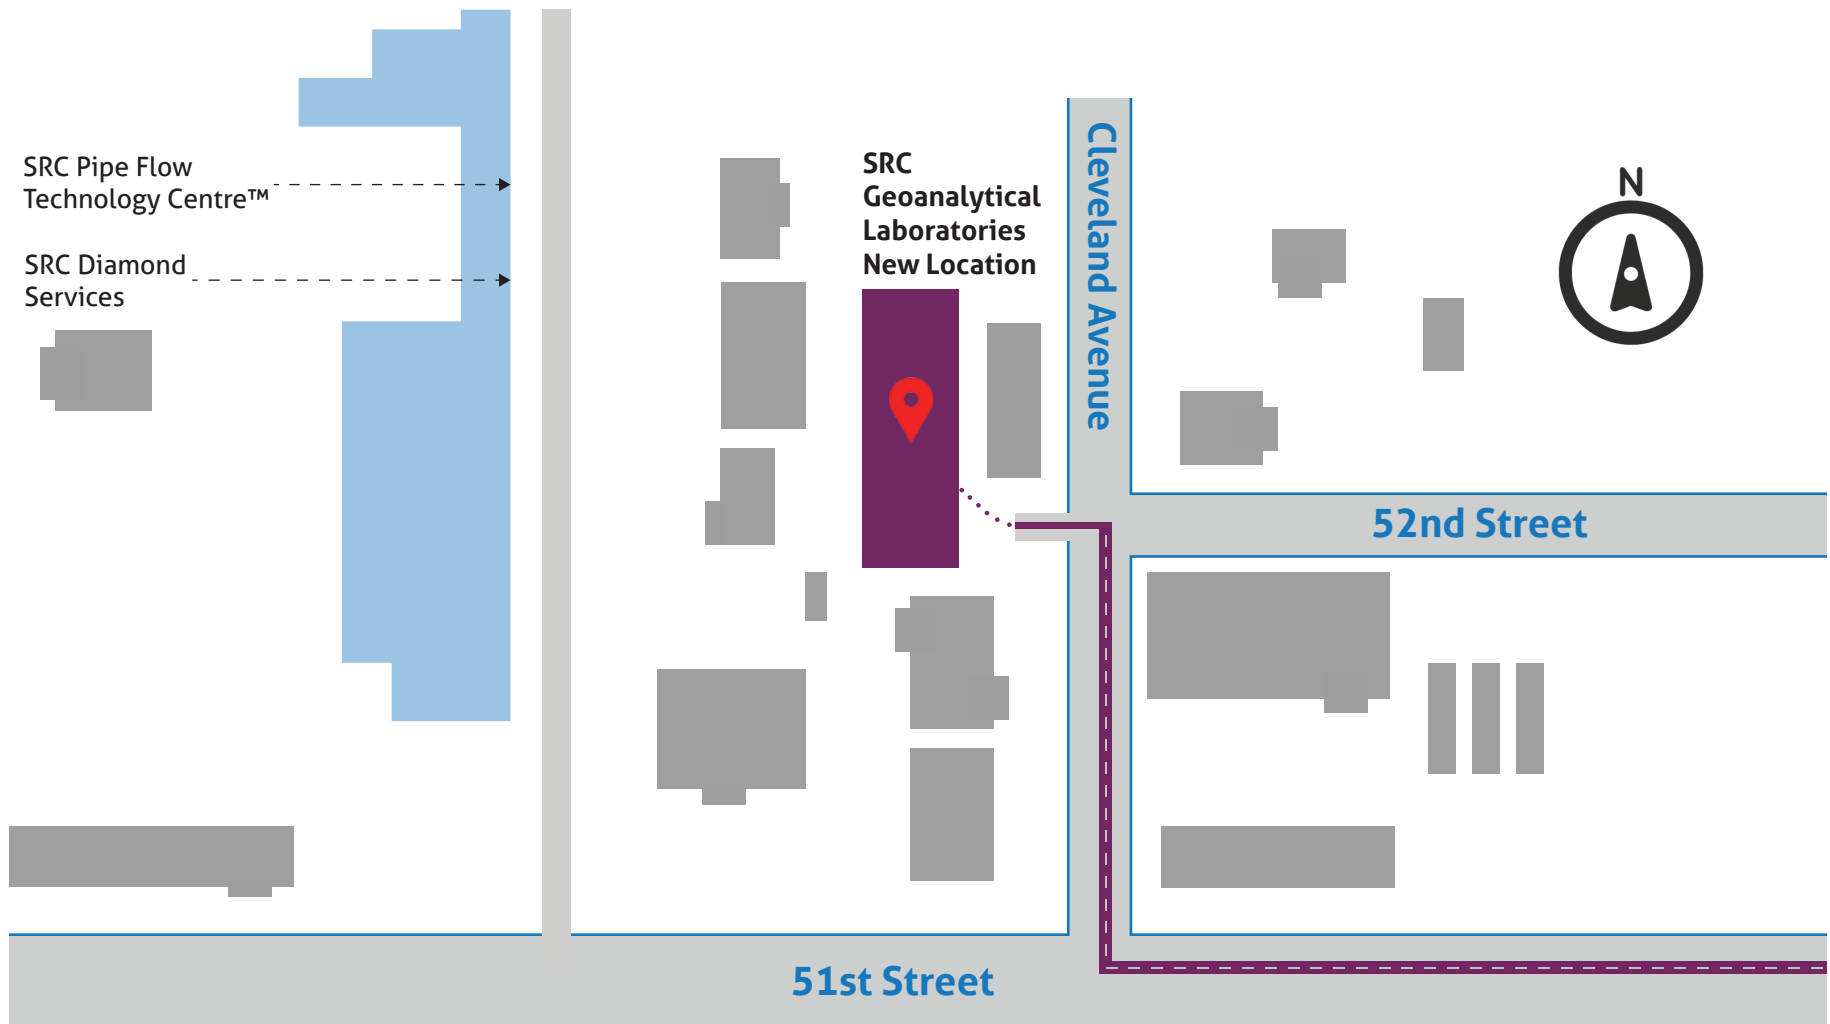

New Location:  
2901 Cleveland Avenue  
Saskatoon, Sask., S7K 8A9

# We're Moving!

Open December 6, 2021

Scan Me for Directions

306-933-8118 | [geolab@src.sk.ca](mailto:geolab@src.sk.ca) | [www.src.sk.ca/geoanalytical](http://www.src.sk.ca/geoanalytical)